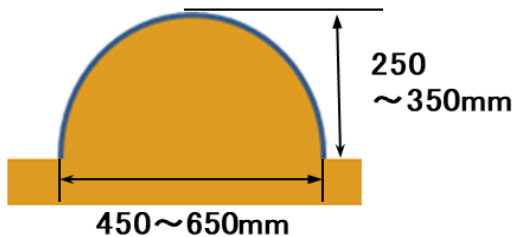

うねたてマルチ 小うねちゃん

こまんかうね～ (南薩摩仕様)

作業動画は
こちらから

畝寸法

STR4CK

マルチ幅950～1200mm

STR4CKS

マルチ幅950～1200mm