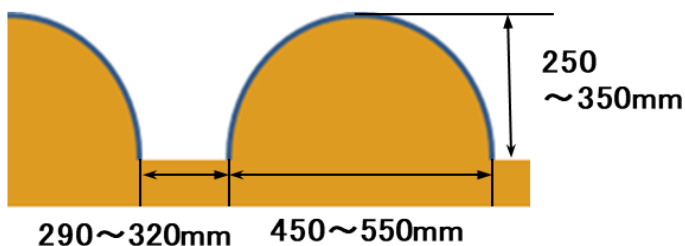

うねたてマルチ 小うねちゃん

こまんかうね～ (南薩摩仕様)

作業動画は
こちらから

畝寸法

STR4CK

マルチ幅950～1200mm

STR4CKS

マルチ幅950～1200mm