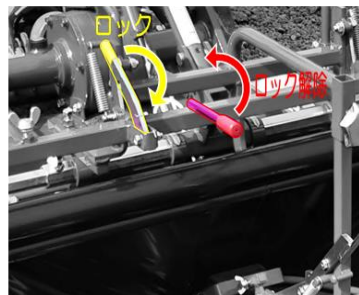

機 構

オートグラビティーブレーキマルチシステム (特許第4487027号)

ロック状態

ササオカ独自のシステムにより、マルチフィルムの残量に合わせ、マルチフィルム自体の重さで適度にブレーキを掛けるので、マルチを綺麗に張るためのブレーキ調節が最初の1度だけしか必要ありません。

システムのロック・解除は赤・黄のレバーでワンタッチで行えますので、作業時からマルチフィルムの交換時まで、作業が簡単に行えます。

主要諸元