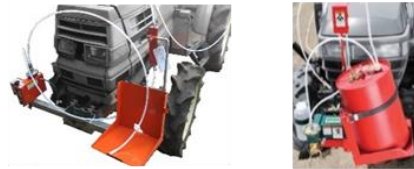

土壌消毒機

株式会社 **アグリアタッチ研究所** **アグリテック/矢崎株式会社**

マルチフザー

マルチフィルムが無くなると
旨で知らせます。

旭陽工業(株)

●商品のご使用時は取扱説明書の注意事項をお守りのうえ正しくお取り扱い下さい。 ●このカタログの仕様は、改良などにより予告なく変更する事があります。

リアリティー カンパニー
株式会社 ササオカ

本社 〒785-0164 高知県須崎市浦ノ内立目717番地 TEL(0889)49-0341 FAX(0889)49-0744
西日本営業所 〒715-0014 岡山県井原市七日市町字十郎坂4012-23
九州営業所 〒830-1211 福岡県三井郡太刀洗町本郷4226番地7 TEL(0942)77-5609 FAX(0942)23-6609
URL: <http://www.k-sasaoka.co.jp/>