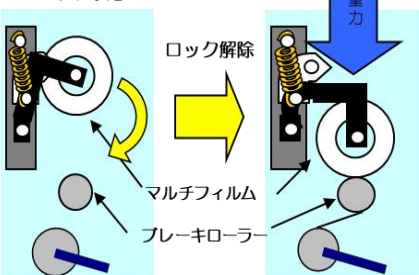

機 構

オートグラビティーブレーキマルチシステム (特許第4487027号)

ロック状態

ササオカ独自のシステムにより、マルチフィルムの残量に合わせ、マルチフィルム自体の重さで適度にブレーキを掛けるので、マルチを綺麗に張るためのブレーキ調節が最初の1度だけしか必要ありません。

システムのロック・解除は赤・黄のレバーでワンタッチで行えますので、作業時からマルチフィルムの交換時まで、作業が簡単に行えます。

主要諸元