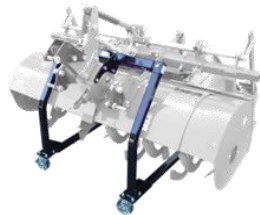

溝浚板ASSY3型

畝間の残土を
きれいにします

200・270~340mm

キャスターC2型

※写真はSTR3CDR

平畝整地板

畝上面をならして、台形に近い畝を
作ります
畝高さ:140~240mm
テンバ幅:310~370mm

同時作業機 ※お問い合わせ及びご注文は各メーカーにお願い致します。