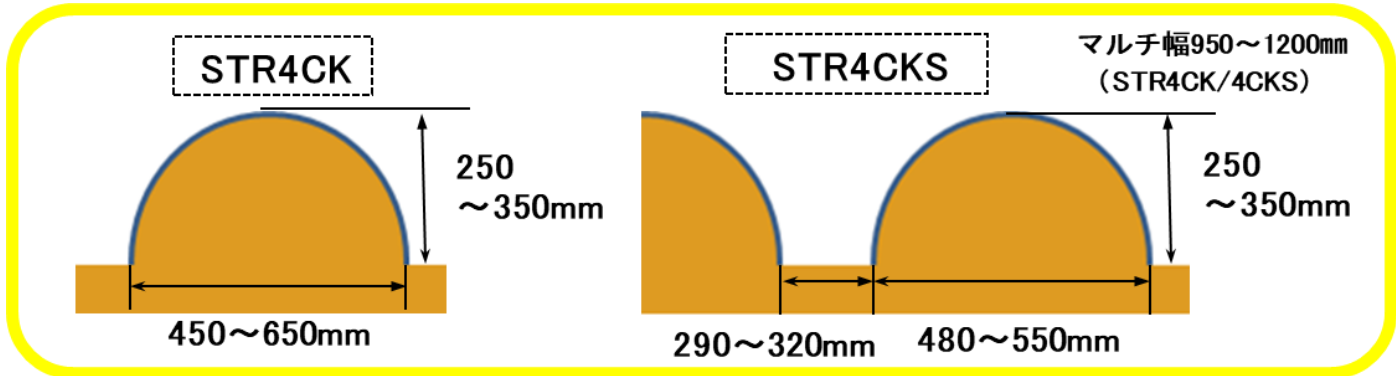

うねたて
マルチ

小うねちゃん (STR4CK)

こまんかうね～ (STR4CKS) (南薩摩仕様)

畝寸法

機 構

オートグラビティーブレーキマルチシステム (特許第4487027号)

ササオカ独自のシステムにより、マルチフィルムの残量に合わせ、マルチフィルム自体の重さで適度にブレーキを掛けるので、マルチを綺麗に張るためのブレーキ調節が最初の1度だけしか必要ありません。

システムのロック・解除は赤・黄のレバーでワンタッチで行えますので、作業時からマルチフィルムの交換時まで、作業が簡単に行えます。

主要諸元

品名	型式	爪の種類	機体寸法			重量(kg)	適応トラクター	駆動方式	適応作物
			全長(mm)	全高(mm)	全幅(mm)				
小うねちゃん	STR4CKT	爪	1420	915	1520	180	13~25PS	センターロータリー	甘藷・馬鈴薯など
	STR4CKH	爪・羽							
こまんかうね	STR4CKSH	爪・羽							

オプション

品名	型式	備考
溝浚板ASSY3型	STR2-19	畝間の残土処理
キャスターC2型	STR3-51	移動・保管用
平畝整地板	STR2-26	下記参照
ツメ交換セット	STR2-10TS2	STR4CKT用
ツメ・ハネ交換セット	STR3-90THS2	STR4CKH/4CKSH用

溝浚板ASSY3型

畝間の残土を
きれいにします

200・270~340mm

キャスターC2型

※写真はSTR3CDR

平畝整地板

畝上面をならして、台形に近い畝を作ります
畝高さ:140~240mm
テンバ幅:310~370mm

同時作業機