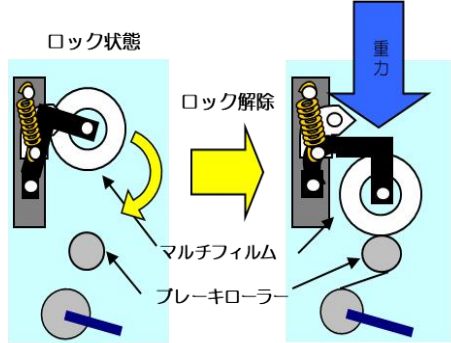

うねたて
マルチ

小うねちゃん (STR4CK)

こまんかうね～ (STR4CKS) (南薩摩仕様)

畝寸法

機 構

オートグラビティーブレーキマルチシステム (特許第4487027号)

ササオカ独自のシステムにより、マルチフィルムの残量に合わせ、マルチフィルム自体の重さで適度にブレーキを掛けるので、マルチを綺麗に張るためのブレーキ調節が最初の1度だけしか必要ありません。

システムのロック・解除は赤・黄のレバーでワンタッチで行えますので、作業時からマルチフィルムの交換時まで、作業が簡単に行えます。

主要諸元

品名	型式	爪の種類	機体寸法			重量(kg)	適応トラクター	駆動方式	適応作物
			全長(mm)	全高(mm)	全幅(mm)				
小うねちゃん	STR4CKT	爪	1420	915	1520	180	13~25PS	センターロータリー	甘藷・馬鈴薯など
	STR4CKH	爪・羽							
こまんかうね	STR4CKSH	爪・羽							

オプション

品名	型式	備考
溝浚板ASSY3型	STR2-19	畝間の残土処理
キャスターC2型	STR3-51	移動・保管用
平畝整地板	STR2-26	下記参照
ツメ交換セット	STR2-10TS2	STR4CKT用
ツメ・ハネ交換セット	STR3-90THS2	STR4CKH/4CKSH用