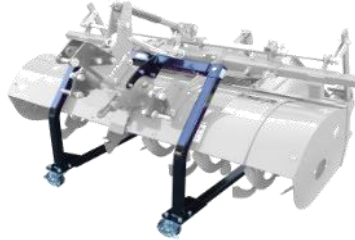

主要諸元

品名	型式	爪の種類	機体寸法			重量(kg)	適応トラクター	駆動方式	適応作物
			全長(mm)	全高(mm)	全幅(mm)				
小うねちゃん	STR4CKT	爪	1420	915	1520	180	13~25PS	センターロータリー	甘藷・馬鈴薯など
	STR4CKH	爪・羽							
こまんかうね	STR4CKSH	爪・羽							

オプション

品名	型式	備考
溝浚板ASSY3型	STR2-19	畝間の残土処理
キャスターC2型	STR3-51	移動・保管用
平畝整地板	STR2-26	下記参照
ツメ交換セット	STR2-10TS2	STR4CKT用
ツメ・ハネ交換セット	STR3-90THS2	STR4CKH/4CKSH用

溝浚板ASSY3型

畝間の残土を
きれいにします

200・270~340mm

キャスターC2型

※写真はSTR3CDR

平畝整地板

畝上面をならして、台形に近い畝を作ります
畝高さ:140~240mm
テンバ幅:310~370mm

同時作業機

※お問い合わせ及びご注文は各メーカーにお願い致します。

施肥機 薬剤散布機

製造元

施肥機

※キャスター標準装備
下記の部品が必要です。
・Z4961 SS取付パイプ
※STR3CFはスタンド使用不可の為、
保管の際下記の部品が必要です。
・Z4962 SSリンク固定40

製造元 株式会社 田舎

土壌消毒機

製造元