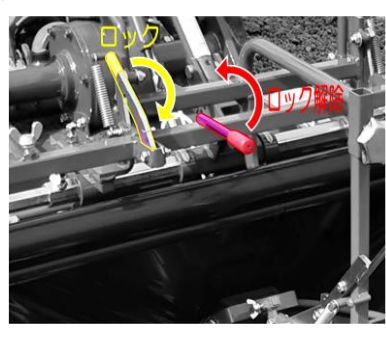

うねたて
マルチ

小うねちゃん (STR4CK)

こまんかうね～ (STR4CKS) (南薩摩仕様)

畝寸法

機 構

オートグラビティーブレーキマルチシステム (特許第4487027号)

ササオカ独自のシステムにより、マルチフィルムの残量に合わせ、マルチフィルム自体の重さで適度にブレーキを掛けるので、マルチを綺麗に張るためのブレーキ調節が最初の1度だけしか必要ありません。

システムのロック・解除は赤・黄のレバーでワンタッチで行えますので、作業時からマルチフィルムの交換時まで、作業が簡単に行えます。

主要諸元

品名	型式	爪の種類	機体寸法			重量(kg)	適応トラクター	駆動方式	適応作物
			全長(mm)	全高(mm)	全幅(mm)				
小うねちゃん	STR4CKT	爪	1420	915	1520	180	13~25PS	センターロータリー	甘藷・馬鈴薯など
	STR4CKH	爪・羽							
こまんかうね	STR4CKSH	爪・羽							

オプション

品名	型式	備考
溝浚板ASSY3型	STR2-19	畝間の残土処理
キャスターC2型	STR3-51	移動・保管用
平畝整地板	STR2-26	下記参照
ツメ交換セット	STR2-10TS2	STR4CKT用
ツメ・ハネ交換セット	STR3-90THS2	STR4CKH/4CKSH用